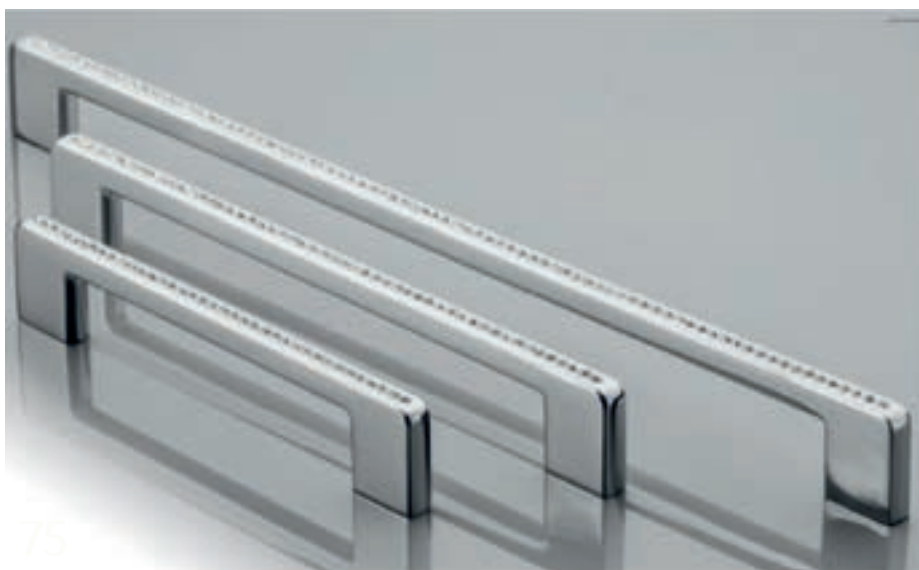

Króm
230x34x9,5mm
UZ-CRA14-192